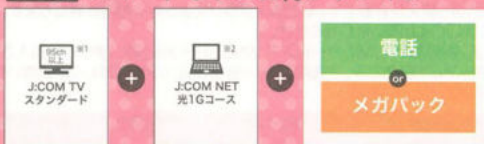

おすすめの料金プラン

戸建 スマートもっとお得プラン1G

月額 ~~8,800円~~ が

スタート割適用の場合、
※2年間2,500円割引!

なんと! 月額 **6,300円** (税抜)

インターネットを
充実させたい方
にはコレ!!

集合住宅

サービス名	通常月額利用料金(税別)	J:COMスタート割割引額(税別)	電力セット割(税別)	あんしん乗換キャッシュバック	J:COM HOMEセット対象
スマートもっとお得プラン1G 4K対応					
J:COM TV 95ch以上※1 + 光1Gコース(Wi-Fi付)※2 + 新機パック② 留守パック	9,580円	新規・サービス追加割引額 2,000円 適用期間:24カ月	切替時割引額 1,500円 適用期間:24カ月	新規・サービス追加時 500円 適用期間:24カ月	通常月額利用料金に 25,000円 金額が記載されているプランは乗換サポート キャッシュバック(5,000円も対象となります。)
J:COM TV 95ch以上※1 + 光1Gコース(Wi-Fi付)※2 + 電話※4 + メガパック	8,800円				+1,480円
スマートお得プランミニ 4K対応					
J:COM TV 95ch以上※1 + J:COM PHONE 電話※4	5,342円	新規・サービス追加割引額 1,000円 適用期間:12カ月	切替時割引額 -	新規・サービス追加時 500円 適用期間:12カ月	通常月額利用料金に -
					+1,780円
スマートお得セレクト NET320Mコース 4K対応					
J:COM TV 42ch以上※1 + 光320Mコース(Wi-Fi付)※2	5,757円	新規・サービス追加割引額 500円 適用期間:12カ月	切替時割引額 -	新規・サービス追加時 500円 適用期間:12カ月	通常月額利用料金に 15,000円 金額が記載されているプランは乗換サポート キャッシュバック(5,000円も対象となります。)
					+1,480円

戸建住宅

サービス名	通常月額利用料金(税別)	J:COMスタート割割引額(税別)	電力セット割(税別)	あんしん乗換キャッシュバック	J:COM HOMEセット対象
スマートもっとお得プラン1G 4K対応					
J:COM TV 95ch以上※1 + 光1Gコース(Wi-Fi付)※2 + 新機パック② 留守パック	9,580円	新規・サービス追加割引額 2,500円 適用期間:24カ月	切替時割引額 1,500円 適用期間:24カ月	新規・サービス追加時 500円 適用期間:24カ月	通常月額利用料金に 30,000円 金額が記載されているプランは乗換サポート キャッシュバック(5,000円も対象となります。)
J:COM TV 95ch以上※1 + 光1Gコース(Wi-Fi付)※2 + 電話※4 + メガパック	8,800円				+1,480円
スマートお得プランミニ 4K対応					
J:COM TV 95ch以上※1 + J:COM PHONE 電話※4	5,342円	新規・サービス追加割引額 1,000円 適用期間:12カ月	切替時割引額 -	新規・サービス追加時 300円 適用期間:24カ月	通常月額利用料金に -
					+1,780円
スマートお得セレクト NET320Mコース 4K対応					
J:COM TV 42ch以上※1 + 光320Mコース(Wi-Fi付)※2	5,757円	新規・サービス追加割引額 -	切替時割引額 -	新規・サービス追加時 500円 適用期間:12カ月	通常月額利用料金に 20,000円 金額が記載されているプランは乗換サポート キャッシュバック(5,000円も対象となります。)
					+1,480円